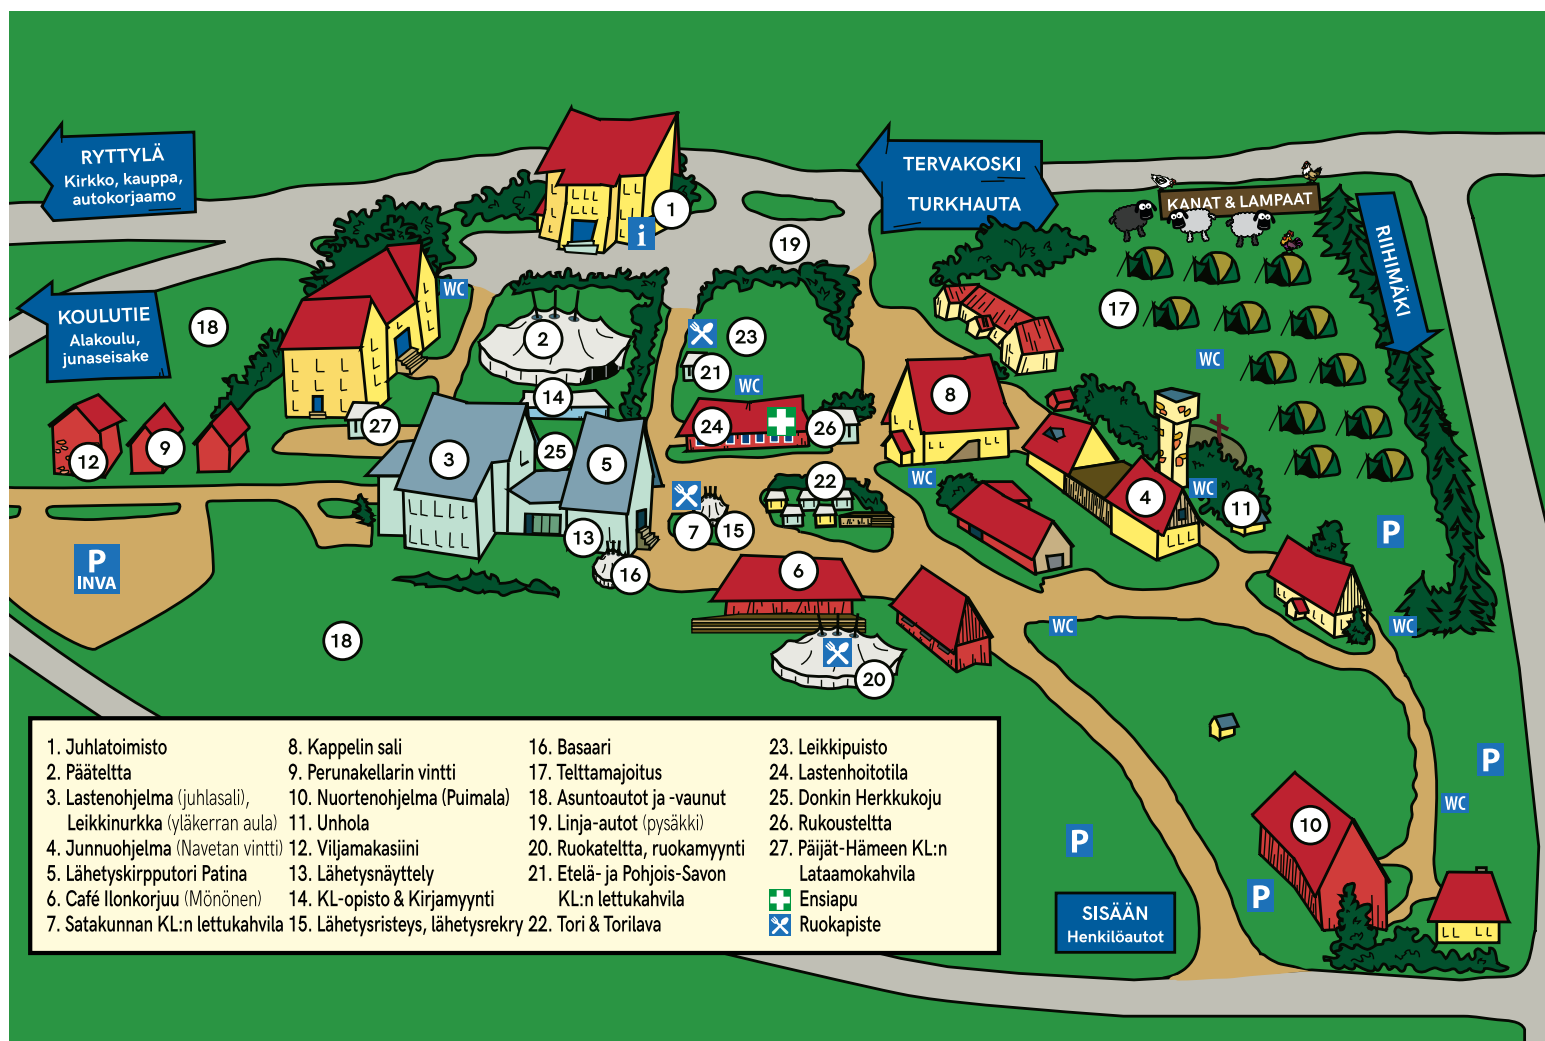

KANSANLÄHETYSPÄIVÄT 5.-7.7.2024

TERVETULO A RYTTYLÄÄN KANSANLÄHETYSPÄIVILLE!

ALUEKARTTA

TÄRKEÄT PUHELINNUMEROT:

ENSIAPU 044 447 7888

JV-ESIMIES 044 447 7890

TARKEMPI JUHLAOHJELMA:

KANSANLAHETYSPAIVAT.FI/OHJELMA